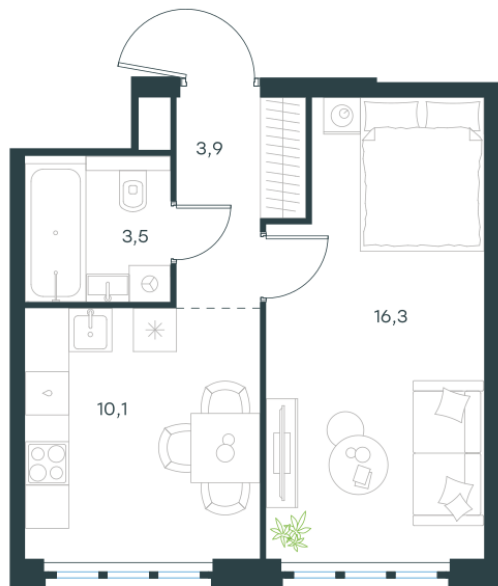

Условный номер: 10-807

1 комн. квартира, 33.8 м²

Проект	Левел Южнопортовая
Расположение	м. Кожуховская
Срок сдачи	IV кв. 2029 г.
Этаж и корпус	60 из 69, корпус 10
Цена за м ²	514 461 руб.
Тип отделки	Без отделки
Высота потолков	2.85 м
Окна выходят	На окружающую застройку

17 388 804 руб. С учётом - 35%
~~26 752 007 руб.~~

План этажа

Квартиру можно купить онлайн!
Рассказываем, как купить онлайн на нашем сайте
– просто отсканируйте кьюар-код

Смотреть на сайте
Отсканируйте кьюар-код и посмотрите
эту квартиру на [Level.ru](https://level.ru)