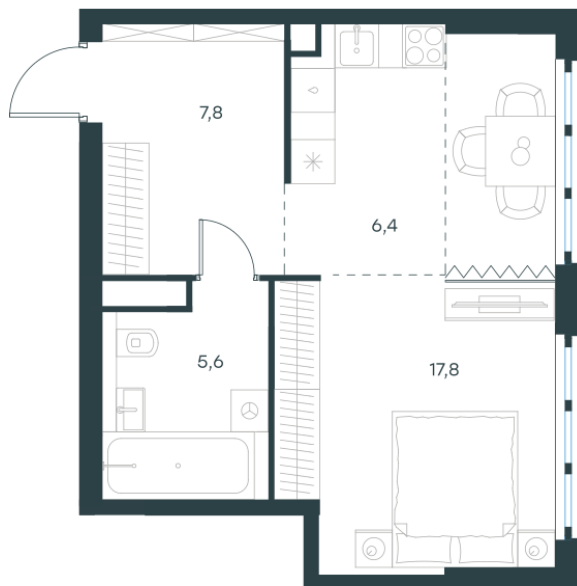

Условный номер: 10-816

1 комн. квартира, 37.6 м²

Проект	Левел Южнопортовая
Расположение	м. Кожуховская
Срок сдачи	IV кв. 2029 г.
Этаж и корпус	60 из 69, корпус 10
Цена за м ²	513 895 руб.
Тип отделки	Без отделки
Высота потолков	2.85 м
Окна выходят	На реку

19 322 487 руб. С учётом - 40%
~~32 204 146 руб.~~

План этажа

Квартиру можно купить онлайн!

Рассказываем, как купить онлайн на нашем сайте – просто отсканируйте кьюар-код

Смотреть на сайте

Отсканируйте кьюар-код и посмотрите эту квартиру на [Level.ru](https://level.ru)