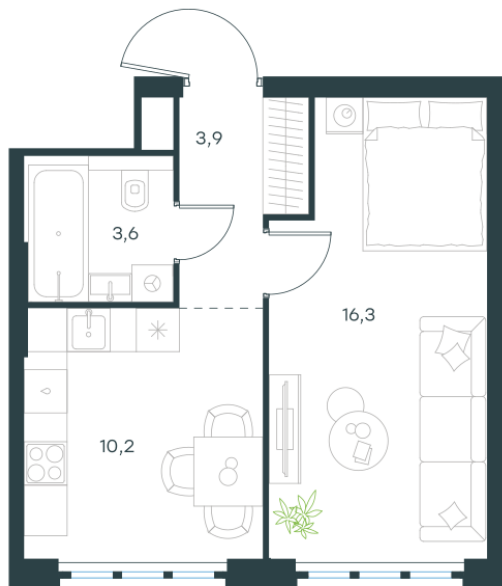

Условный номер: 10-832

1 комн. квартира, 34 м²

Проект	Левел Южнопортовая
Расположение	м. Кожуховская
Срок сдачи	IV кв. 2029 г.
Этаж и корпус	62 из 69, корпус 10
Цена за м ²	514 319 руб.
Тип отделки	Без отделки
Высота потолков	2.85 м
Окна выходят	На окружающую застройку

17 486 848 руб. С учётом - 40%
~~29 144 747 руб.~~

План этажа

Квартиру можно купить онлайн!

Рассказываем, как купить онлайн на нашем сайте – просто отсканируйте кьюар-код

Смотреть на сайте

Отсканируйте кьюар-код и посмотрите эту квартиру на [Level.ru](https://level.ru)