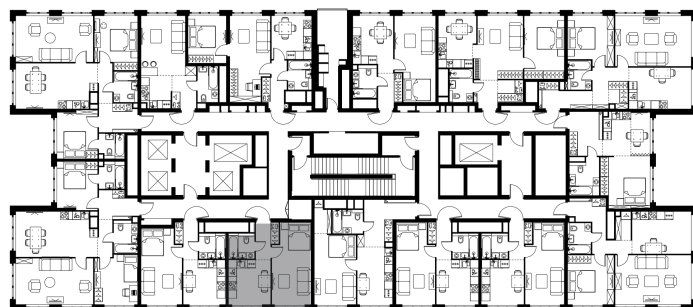

Условный номер: 10-835

1 комн. квартира, 33.8 м²

Проект	Левел Южнопортовая
Расположение	м. Кожуховская
Срок сдачи	IV кв. 2029 г.
Этаж и корпус	62 из 69, корпус 10
Цена за м ²	511 259 руб.
Тип отделки	Без отделки
Высота потолков	2.85 м
Окна выходят	На окружающую застройку

17 280 574 руб. С учётом - 40%

~~28 800 957 руб.~~

План этажа

Квартиру можно купить онлайн!

Рассказываем, как купить онлайн на нашем сайте – просто отсканируйте кьюар-код

Смотреть на сайте

Отсканируйте кьюар-код и посмотрите эту квартиру на [Level.ru](https://level.ru)