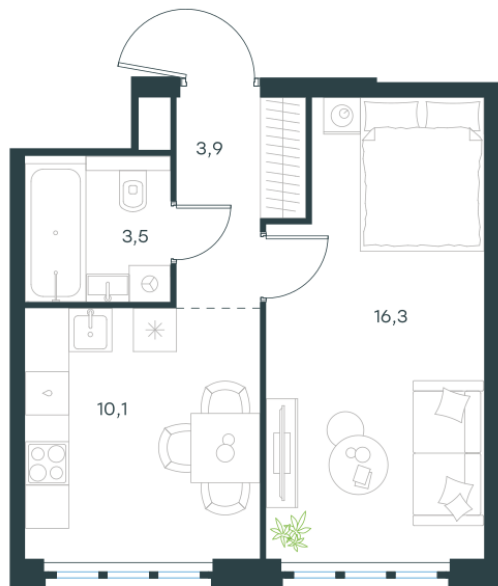

Условный номер: 10-835

1 комн. квартира, 33.8 м²

Проект	Левел Южнопортовая
Расположение	м. Кожуховская
Срок сдачи	IV кв. 2029 г.
Этаж и корпус	62 из 69, корпус 10
Цена за м ²	511 259 руб.
Тип отделки	Без отделки
Высота потолков	2.85 м
Окна выходят	На окружающую застройку

17 280 574 руб. С учётом - 40%

~~28 800 957 руб.~~

План этажа

Квартиру можно купить онлайн!

Рассказываем, как купить онлайн на нашем сайте – просто отсканируйте кьюар-код

Смотреть на сайте

Отсканируйте кьюар-код и посмотрите эту квартиру на [Level.ru](https://level.ru)