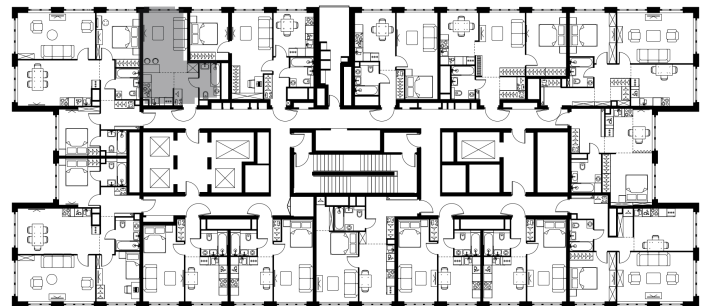

Квартиру можно купить онлайн!

Рассказываем, как купить онлайн на нашем сайте – просто отсканируйте кьюар-код

Смотреть на сайте

Отсканируйте кьюар-код и посмотрите эту квартиру на [Level.ru](https://level.ru)