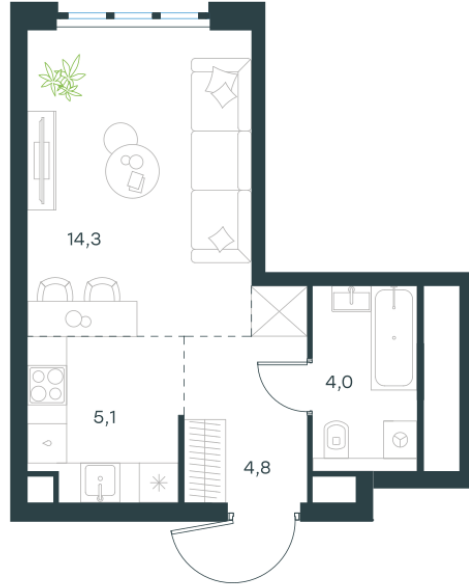

Условный номер: 10-839

Студия-квартира, 28.2 м²

Проект	Левел Южнопортовая
Расположение	м. Кожуховская
Срок сдачи	IV кв. 2029 г.
Этаж и корпус	62 из 69, корпус 10
Цена за м ²	589 473 руб.
Тип отделки	Без отделки
Высота потолков	2.85 м
Окна выходят	На город

16 623 154 руб. С учётом - 40%

~~27 705 257 руб.~~

План этажа

Квартиру можно купить онлайн!

Рассказываем, как купить онлайн на нашем сайте – просто отсканируйте кьюар-код

Смотреть на сайте

Отсканируйте кьюар-код и посмотрите эту квартиру на [Level.ru](https://level.ru)