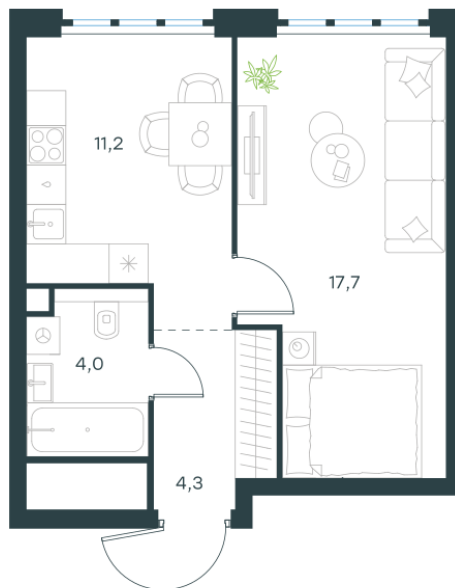

Условный номер: 10-841

1 комн. квартира, 37.2 м²

Проект	Левел Южнопортовая
Расположение	м. Кожуховская
Срок сдачи	IV кв. 2029 г.
Этаж и корпус	62 из 69, корпус 10
Цена за м ²	509 223 руб.
Тип отделки	Без отделки
Высота потолков	2.85 м
Окна выходят	На город

18 943 129 руб. С учётом - 40%

~~31 571 883 руб.~~

План этажа

Квартиру можно купить онлайн!

Рассказываем, как купить онлайн на нашем сайте – просто отсканируйте кьюар-код

Смотреть на сайте

Отсканируйте кьюар-код и посмотрите эту квартиру на [Level.ru](https://level.ru)