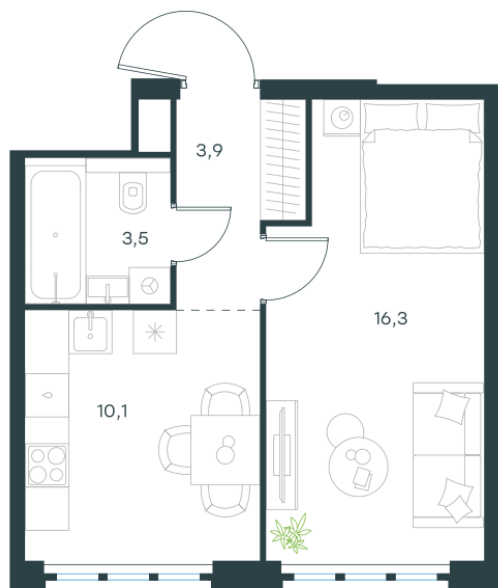

Условный номер: 10-849

1 комн. квартира, 33.8 м²

Проект	Левел Южнопортовая
Расположение	м. Кожуховская
Срок сдачи	IV кв. 2029 г.
Этаж и корпус	63 из 69, корпус 10
Цена за м ²	517 327 руб.
Тип отделки	Без отделки
Высота потолков	2.85 м
Окна выходят	На окружающую застройку

17 485 667 руб. С учётом - 35%

~~26 901 026 руб.~~

План этажа

Квартиру можно купить онлайн!

Рассказываем, как купить онлайн на нашем сайте – просто отсканируйте кьюар-код

Смотреть на сайте

Отсканируйте кьюар-код и посмотрите эту квартиру на [Level.ru](https://level.ru)