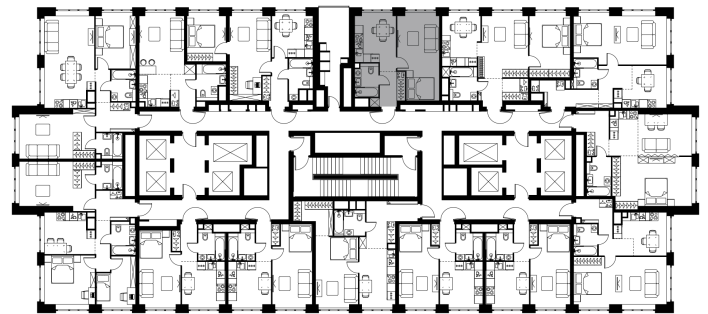

Квартиру можно купить онлайн!
Рассказываем, как купить онлайн на нашем сайте
– просто отсканируйте кьюар-код

Смотреть на сайте
Отсканируйте кьюар-код и посмотрите
эту квартиру на [Level.ru](https://level.ru)