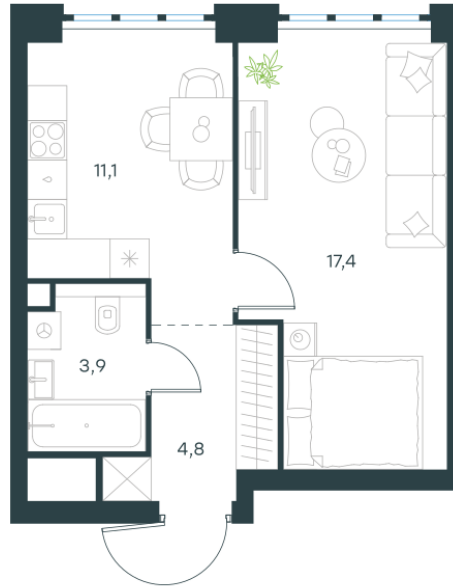

Условный номер: 10-89

1 комн. квартира, 37.2 м²

Проект	Левел Южнопортовая
Расположение	м. Кожуховская
Срок сдачи	IV кв. 2029 г.
Этаж и корпус	8 из 69, корпус 10
Цена за м ²	443 983 руб.
Тип отделки	Без отделки
Высота потолков	2.85 м
Окна выходят	На окружающую застройку

16 516 179 руб. С учётом - 35%
~~25 409 507 руб.~~

План этажа

Квартиру можно купить онлайн!
Рассказываем, как купить онлайн на нашем сайте
– просто отсканируйте кьюар-код

Смотреть на сайте
Отсканируйте кьюар-код и посмотрите
эту квартиру на [Level.ru](https://level.ru)