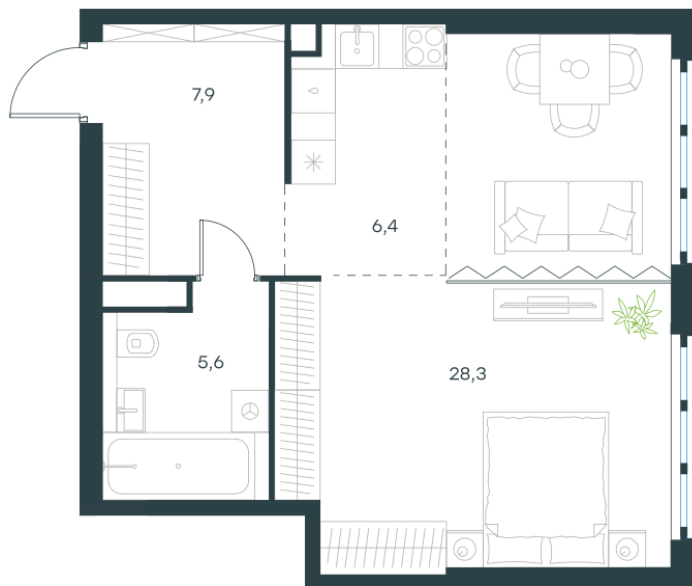

Условный номер: 10-900

1 комн. квартира, 48.2 м²

Проект	Левел Южнопортовая
Расположение	м. Кожуховская
Срок сдачи	IV кв. 2029 г.
Этаж и корпус	66 из 69, корпус 10
Цена за м ²	448 477 руб.
Тип отделки	Без отделки
Высота потолков	2.85 м
Окна выходят	На реку

21 616 600 руб. С учётом - 40%

~~36 027 667 руб.~~

План этажа

Квартиру можно купить онлайн!

Рассказываем, как купить онлайн на нашем сайте – просто отсканируйте кьюар-код

Смотреть на сайте

Отсканируйте кьюар-код и посмотрите эту квартиру на [Level.ru](https://level.ru)