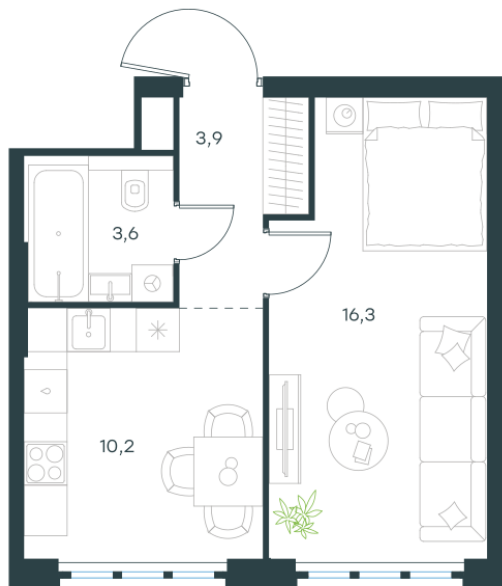

Условный номер: 10-902

1 комн. квартира, 34 м²

Проект	Левел Южнопортовая
Расположение	м. Кожуховская
Срок сдачи	IV кв. 2029 г.
Этаж и корпус	67 из 69, корпус 10
Цена за м ²	525 663 руб.
Тип отделки	Без отделки
Высота потолков	2.85 м
Окна выходят	На окружающую застройку

17 872 570 руб. С учётом - 35%
~~27 496 263 руб.~~

План этажа

Квартиру можно купить онлайн!
Рассказываем, как купить онлайн на нашем сайте
– просто отсканируйте кьюар-код

Смотреть на сайте
Отсканируйте кьюар-код и посмотрите
эту квартиру на [Level.ru](https://level.ru)