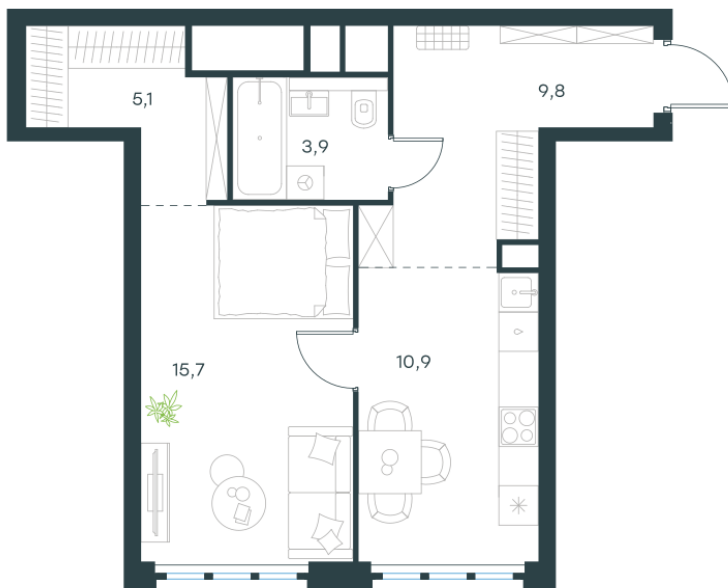

Условный номер: 10-904

1 комн. квартира, 45.4 м²

Проект	Левел Южнопортовая
Расположение	м. Кожуховская
Срок сдачи	IV кв. 2029 г.
Этаж и корпус	67 из 69, корпус 10
Цена за м ²	447 971 руб.
Тип отделки	Без отделки
Высота потолков	2.85 м
Окна выходят	На окружающую застройку

20 337 888 руб. С учётом - 40%
~~33 896 481 руб.~~

План этажа

Квартиру можно купить онлайн!

Рассказываем, как купить онлайн на нашем сайте – просто отсканируйте кьюар-код

Смотреть на сайте

Отсканируйте кьюар-код и посмотрите эту квартиру на [Level.ru](https://level.ru)