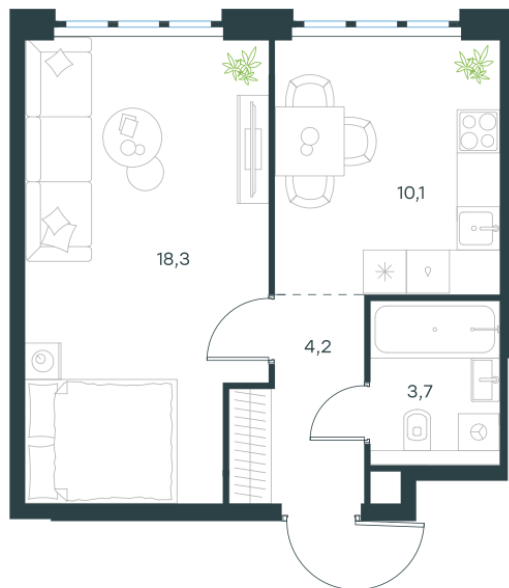

Условный номер: 11-106

1 комн. квартира, 36.3 м²

Проект	Левел Южнопортовая
Расположение	м. Кожуховская
Срок сдачи	IV кв. 2029 г.
Этаж и корпус	12 из 16, корпус 11
Цена за м ²	472 791 руб.
Тип отделки	Без отделки
Высота потолков	2.85 м
Окна выходят	На город

17 162 349 руб. С учётом - 35%

~~26 403 614 руб.~~

План этажа

Квартиру можно купить онлайн!

Рассказываем, как купить онлайн на нашем сайте – просто отсканируйте кьюар-код

Смотреть на сайте

Отсканируйте кьюар-код и посмотрите эту квартиру на [Level.ru](https://level.ru)