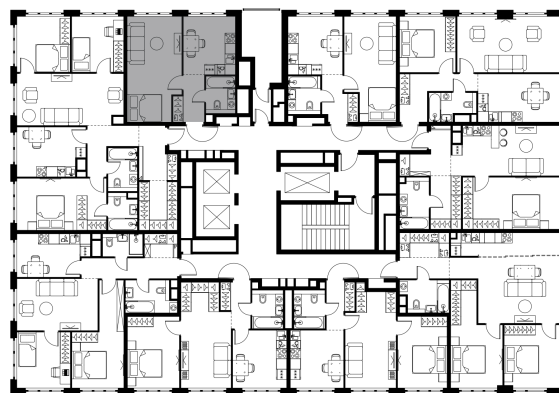

Условный номер: 11-106

1 комн. квартира, 36.3 м²

Проект	Левел Южнопортовая
Расположение	м. Кожуховская
Срок сдачи	IV кв. 2029 г.
Этаж и корпус	12 из 16, корпус 11
Цена за м ²	472 791 руб.
Тип отделки	Без отделки
Высота потолков	2.85 м
Окна выходят	На город

17 162 349 руб. С учётом - 35%

~~26 403 614 руб.~~

План этажа

Квартиру можно купить онлайн!

Рассказываем, как купить онлайн на нашем сайте – просто отсканируйте кьюар-код

Смотреть на сайте

Отсканируйте кьюар-код и посмотрите эту квартиру на [Level.ru](https://level.ru)