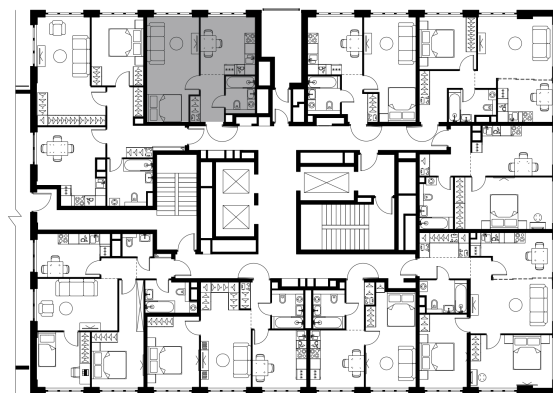

Условный номер: 11-34

1 комн. квартира, 36.2 м²

Проект	Левел Южнопортовая
Расположение	м. Кожуховская
Срок сдачи	IV кв. 2029 г.
Этаж и корпус	4 из 16, корпус 11
Цена за м ²	452 030 руб.
Тип отделки	Без отделки
Высота потолков	2.85 м
Окна выходят	На окружающую застройку

16 363 518 руб. С учётом - 40%

~~27 272 530 руб.~~

План этажа

Квартиру можно купить онлайн!

Рассказываем, как купить онлайн на нашем сайте – просто отсканируйте кьюар-код

Смотреть на сайте

Отсканируйте кьюар-код и посмотрите эту квартиру на [Level.ru](https://level.ru)