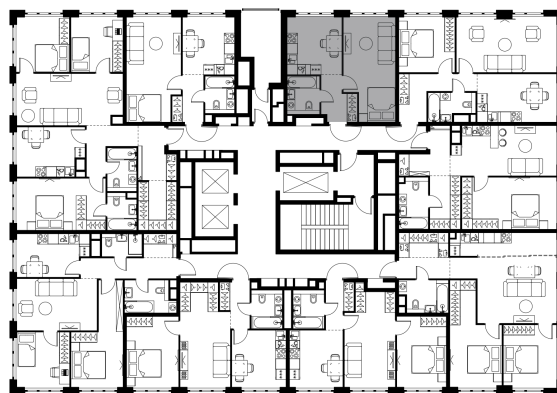

Условный номер: 11-89

1 комн. квартира, 36 м²

Проект	Левел Южнопортовая
Расположение	м. Кожуховская
Срок сдачи	IV кв. 2029 г.
Этаж и корпус	10 из 16, корпус 11
Цена за м ²	466 953 руб.
Тип отделки	Без отделки
Высота потолков	2.85 м
Окна выходят	На город

16 810 319 руб. С учётом - 35%
~~25 862 030 руб.~~

План этажа

Квартиру можно купить онлайн!

Рассказываем, как купить онлайн на нашем сайте – просто отсканируйте кьюар-код

Смотреть на сайте

Отсканируйте кьюар-код и посмотрите эту квартиру на [Level.ru](https://level.ru)