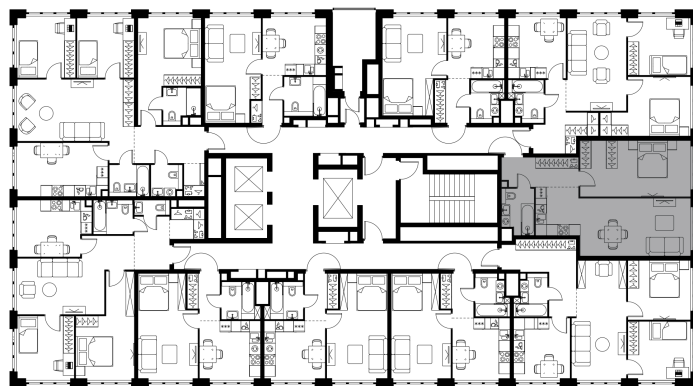

Квартиру можно купить онлайн!
Рассказываем, как купить онлайн на нашем сайте – просто отсканируйте кьюар-код

Смотреть на сайте
Отсканируйте кьюар-код и посмотрите эту квартиру на [Level.ru](https://level.ru)