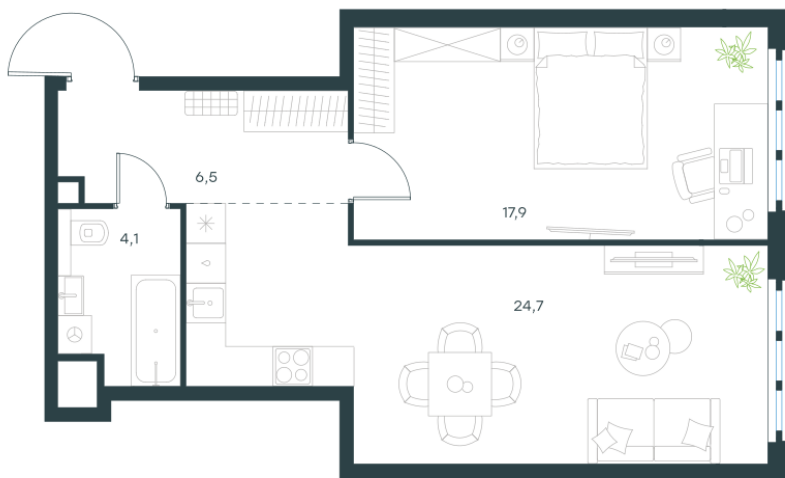

## 1 комн. квартира, 53.2 м<sup>2</sup>

Проект	Левел Южнопортовая
Расположение	м. Кожуховская
Срок сдачи	II кв. 2029 г.
Этаж и корпус	11 из 20, корпус 12
Цена за м <sup>2</sup>	384 027 руб.
Тип отделки	Без отделки
Высота потолков	2.85 м
Окна выходят	На окружающую застройку