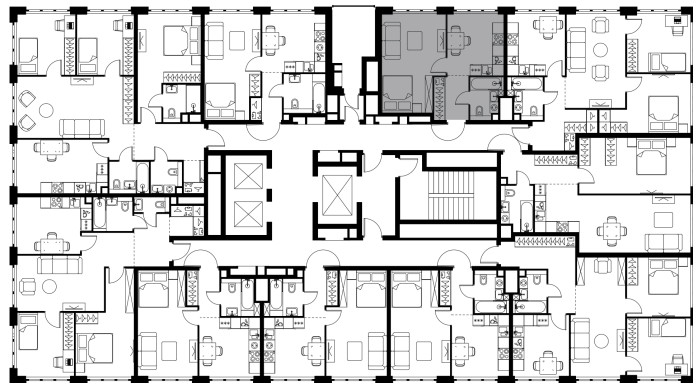

Квартиру можно купить онлайн!

Рассказываем, как купить онлайн на нашем сайте – просто отсканируйте кьюар-код

Смотреть на сайте

Отсканируйте кьюар-код и посмотрите эту квартиру на [Level.ru](https://level.ru)