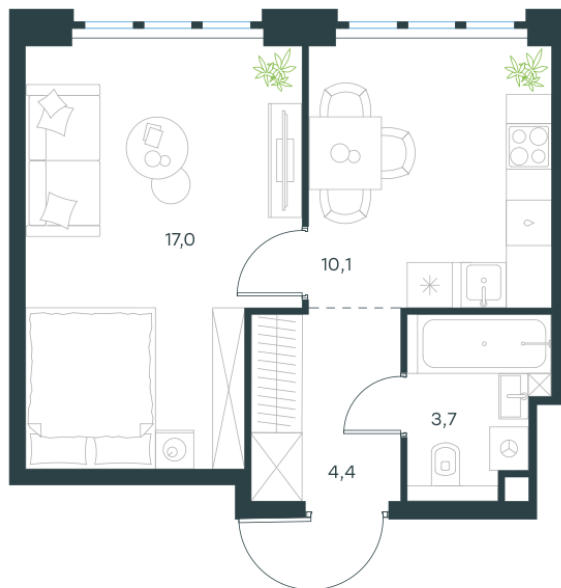

Условный номер: 12-118

1 комн. квартира, 35.2 м²

Проект	Левел Южнопортовая
Расположение	м. Кожуховская
Срок сдачи	II кв. 2029 г.
Этаж и корпус	13 из 20, корпус 12
Цена за м ²	474 842 руб.
Тип отделки	Без отделки
Высота потолков	2.85 м
Окна выходят	На окружающую застройку

16 714 457 руб. С учётом - 35%

~~25 714 550 руб.~~

План этажа

Квартиру можно купить онлайн!

Рассказываем, как купить онлайн на нашем сайте – просто отсканируйте кьюар-код

Смотреть на сайте

Отсканируйте кьюар-код и посмотрите эту квартиру на [Level.ru](https://level.ru)