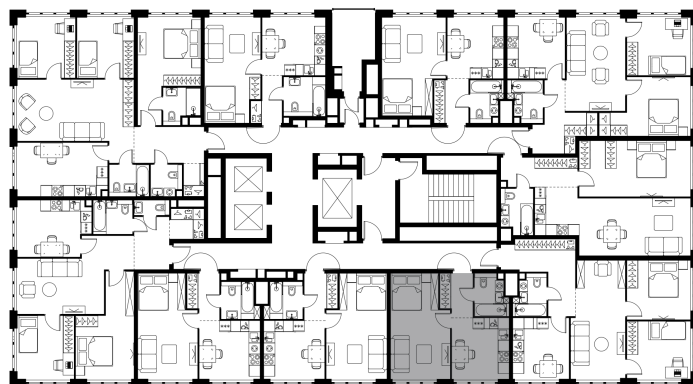

Квартиру можно купить онлайн!

Рассказываем, как купить онлайн на нашем сайте – просто отсканируйте кьюар-код

Смотреть на сайте

Отсканируйте кьюар-код и посмотрите эту квартиру на [Level.ru](https://level.ru)