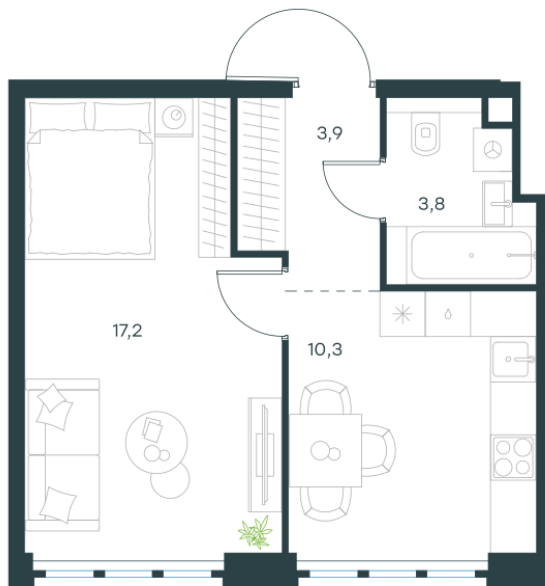

Условный номер: 12-132

## 1 комн. квартира, 35.2 м<sup>2</sup>

Проект	Левел Южнопортовая
Расположение	м. Кожуховская
Срок сдачи	II кв. 2029 г.
Этаж и корпус	15 из 20, корпус 12
Цена за м <sup>2</sup>	462 783 руб.
Тип отделки	Без отделки
Высота потолков	2.85 м
Окна выходят	На окружающую застройку