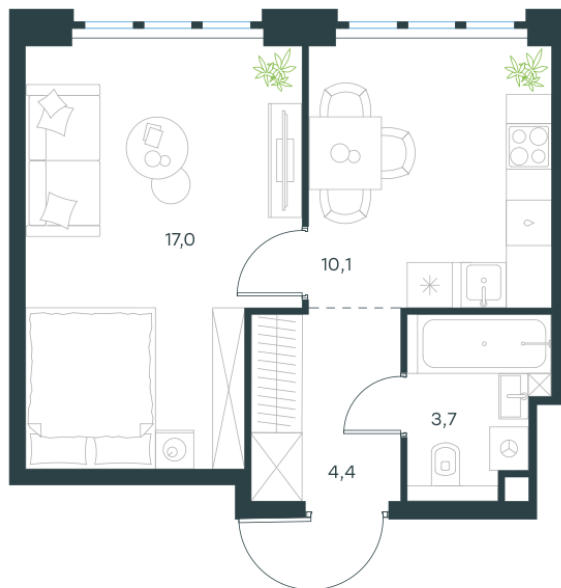

Условный номер: 12-138

1 комн. квартира, 35.2 м²

Проект	Левел Южнопортовая
Расположение	м. Кожуховская
Срок сдачи	II кв. 2029 г.
Этаж и корпус	15 из 20, корпус 12
Цена за м ²	476 691 руб.
Тип отделки	Без отделки
Высота потолков	2.85 м
Окна выходят	На окружающую застройку

16 779 543 руб. С учётом - 35%
~~25 814 682 руб.~~

План этажа

Квартиру можно купить онлайн!

Рассказываем, как купить онлайн на нашем сайте – просто отсканируйте кьюар-код

Смотреть на сайте

Отсканируйте кьюар-код и посмотрите эту квартиру на [Level.ru](https://level.ru)