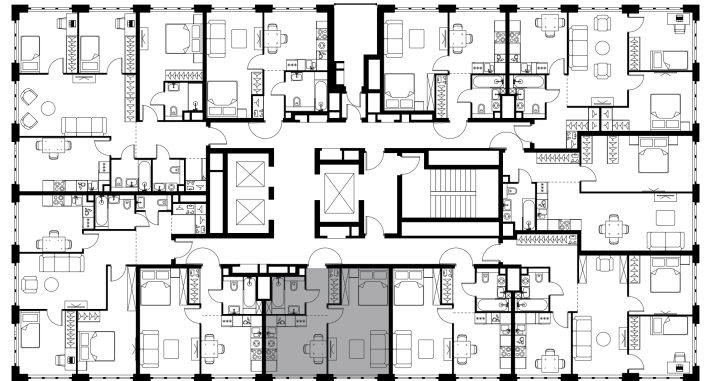

Квартиру можно купить онлайн!

Рассказываем, как купить онлайн на нашем сайте – просто отсканируйте кьюар-код

Смотреть на сайте

Отсканируйте кьюар-код и посмотрите эту квартиру на [Level.ru](https://level.ru)