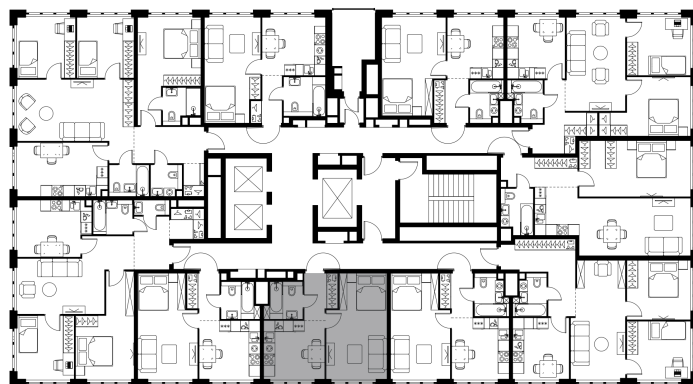

Квартиру можно купить онлайн!

Рассказываем, как купить онлайн на нашем сайте – просто отсканируйте кьюар-код

Смотреть на сайте

Отсканируйте кьюар-код и посмотрите эту квартиру на [Level.ru](https://level.ru)