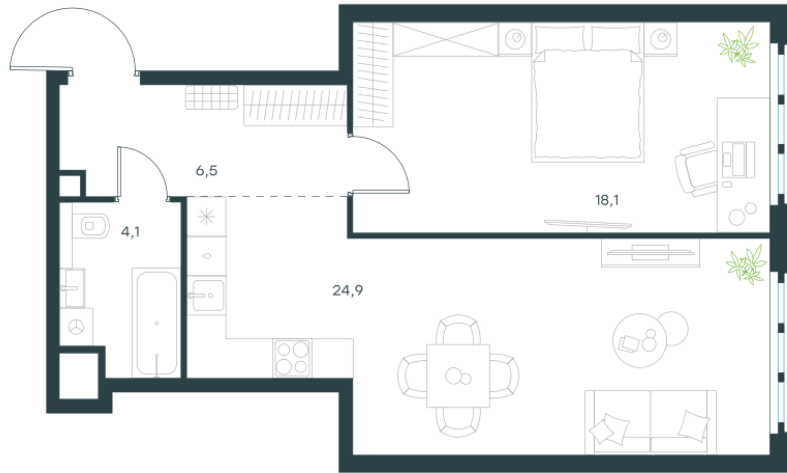

Условный номер: 12-190

1 комн. квартира, 53.6 м²

Проект	Левел Южнопортовая
Расположение	м. Кожуховская
Срок сдачи	II кв. 2029 г.
Этаж и корпус	20 из 20, корпус 12
Цена за м ²	414 935 руб.
Тип отделки	Без отделки
Высота потолков	2.85 м
Окна выходят	На реку

22 240 532 руб. С учётом - 35%
~~34 216 204 руб.~~

План этажа

Квартиру можно купить онлайн!

Рассказываем, как купить онлайн на нашем сайте – просто отсканируйте кьюар-код

Смотреть на сайте

Отсканируйте кьюар-код и посмотрите эту квартиру на [Level.ru](https://level.ru)