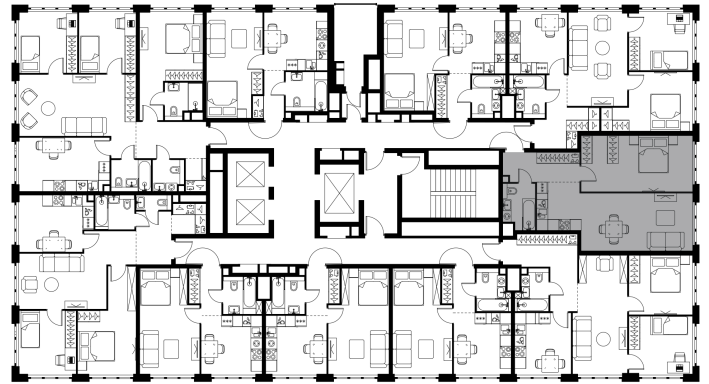

Квартиру можно купить онлайн!

Рассказываем, как купить онлайн на нашем сайте – просто отсканируйте кьюар-код

Смотреть на сайте

Отсканируйте кьюар-код и посмотрите эту квартиру на [Level.ru](https://level.ru)