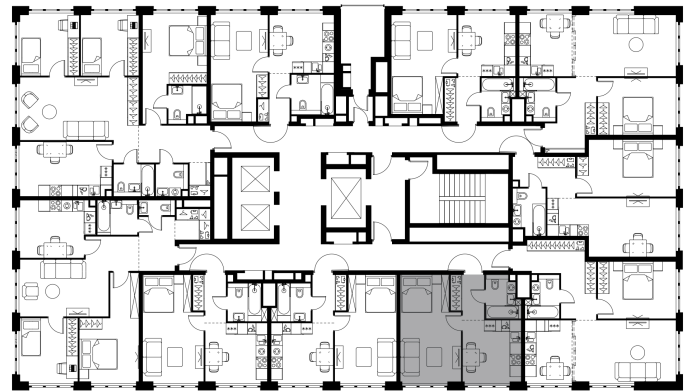

Квартиру можно купить онлайн!
Рассказываем, как купить онлайн на нашем сайте
– просто отсканируйте кьюар-код

Смотреть на сайте
Отсканируйте кьюар-код и посмотрите
эту квартиру на [Level.ru](https://level.ru)