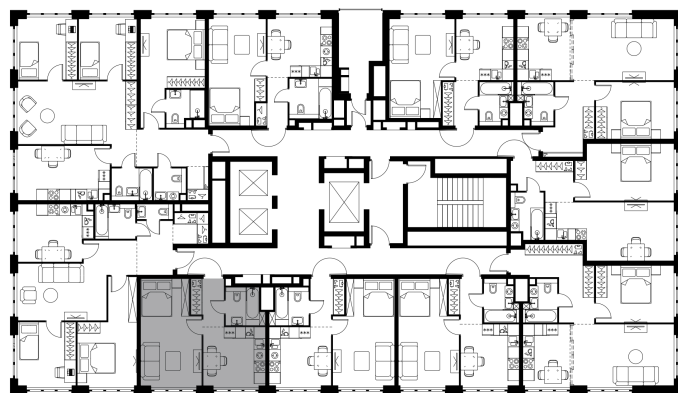

Квартиру можно купить онлайн!

Рассказываем, как купить онлайн на нашем сайте – просто отсканируйте кьюар-код

Смотреть на сайте

Отсканируйте кьюар-код и посмотрите эту квартиру на [Level.ru](https://level.ru)