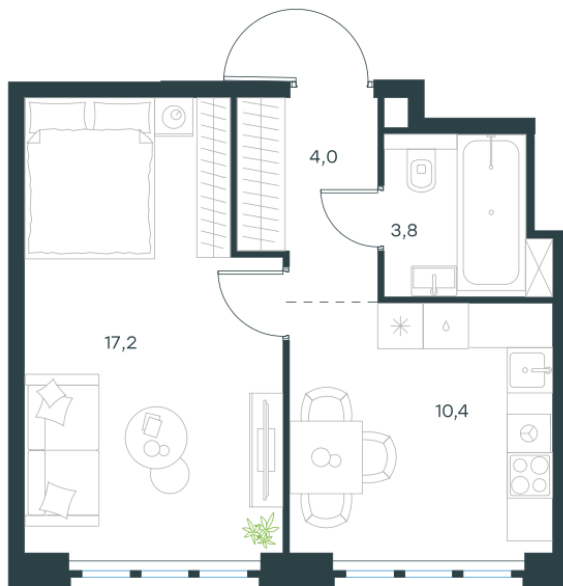

## 1 комн. квартира, 35.4 м<sup>2</sup>

Проект	Левел Южнопортовая
Расположение	м. Кожуховская
Срок сдачи	II кв. 2029 г.
Этаж и корпус	4 из 20, корпус 12
Цена за м <sup>2</sup>	452 322 руб.
Тип отделки	Без отделки
Высота потолков	2.85 м
Окна выходят	На окружающую застройку