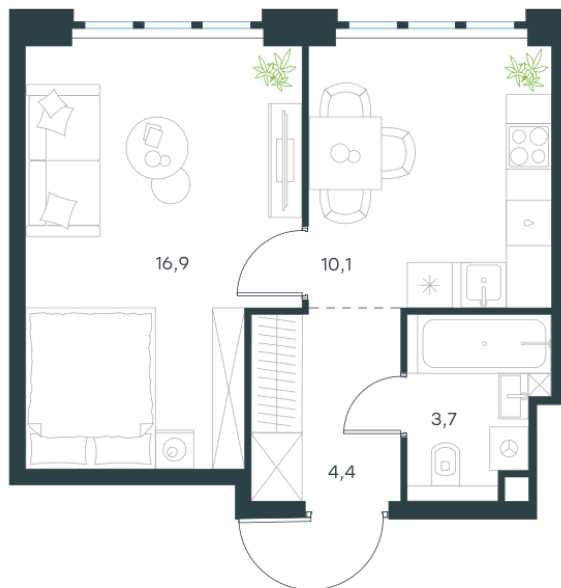

## 1 комн. квартира, 35.1 м<sup>2</sup>

Проект	Левел Южнопортовая
Расположение	м. Кожуховская
Срок сдачи	II кв. 2029 г.
Этаж и корпус	8 из 20, корпус 12
Цена за м <sup>2</sup>	465 782 руб.
Тип отделки	Без отделки
Высота потолков	2.85 м
Окна выходят	На окружающую застройку