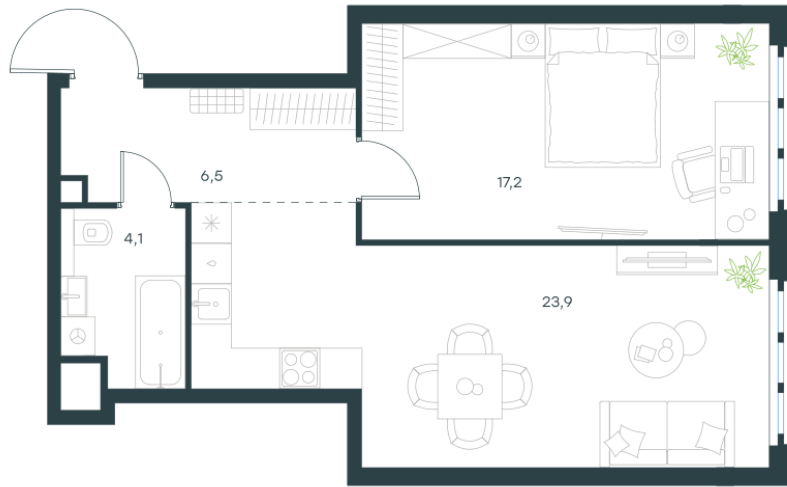

Условный номер: 12-80

1 комн. квартира, 51.7 м²

Проект	Левел Южнопортовая
Расположение	м. Кожуховская
Срок сдачи	II кв. 2029 г.
Этаж и корпус	9 из 20, корпус 12
Цена за м ²	389 047 руб.
Тип отделки	Без отделки
Высота потолков	2.85 м
Окна выходят	На окружающую застройку

20 113 738 руб. С учётом - 35%
~~30 944 213 руб.~~

План этажа

Квартиру можно купить онлайн!
Рассказываем, как купить онлайн на нашем сайте
– просто отсканируйте кьюар-код

Смотреть на сайте
Отсканируйте кьюар-код и посмотрите
эту квартиру на [Level.ru](https://level.ru)