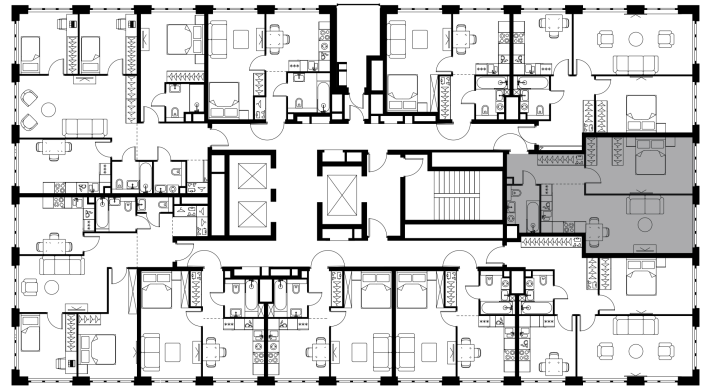

Квартиру можно купить онлайн!
Рассказываем, как купить онлайн на нашем сайте
– просто отсканируйте кьюар-код

Смотреть на сайте
Отсканируйте кьюар-код и посмотрите
эту квартиру на [Level.ru](https://level.ru)