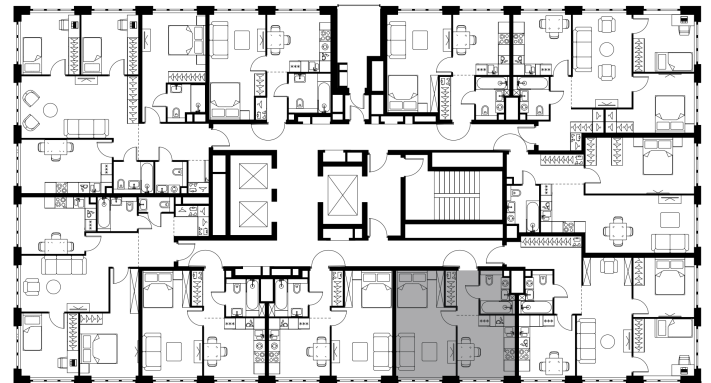

Квартиру можно купить онлайн!
Рассказываем, как купить онлайн на нашем сайте – просто отсканируйте кьюар-код

Смотреть на сайте
Отсканируйте кьюар-код и посмотрите эту квартиру на [Level.ru](https://level.ru)