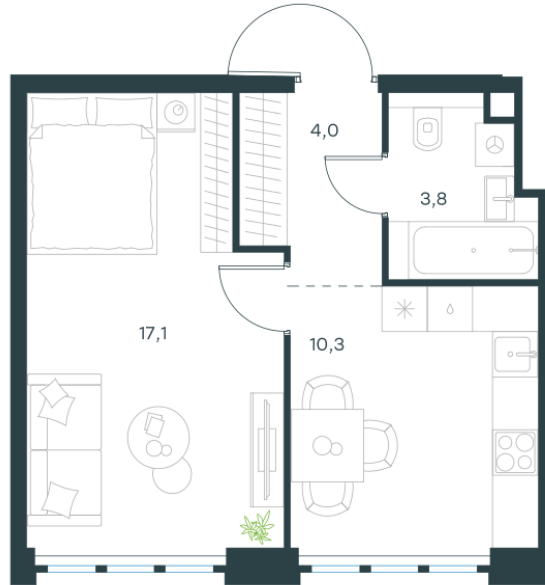

## 1 комн. квартира, 35.2 м<sup>2</sup>

Проект	Левел Южнопортовая
Расположение	м. Кожуховская
Срок сдачи	II кв. 2029 г.
Этаж и корпус	10 из 20, корпус 12
Цена за м <sup>2</sup>	458 114 руб.
Тип отделки	Без отделки
Высота потолков	2.85 м
Окна выходят	На окружающую застройку