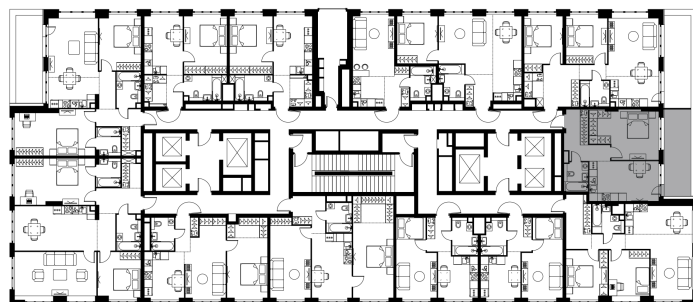

Условный номер: 8-121

1 комн. квартира, 48.1 м²

Проект	Левел Южнопортовая
Расположение	м. Кожуховская
Срок сдачи	II кв. 2029 г.
Этаж и корпус	10 из 49, корпус 8
Цена за м ²	433 066 руб.
Тип отделки	Без отделки
Высота потолков	2.70 м
Окна выходят	На окружающую застройку

20 830 498 руб. С учётом - 40%
~~34 717 497 руб.~~

План этажа

Квартиру можно купить онлайн!

Рассказываем, как купить онлайн на нашем сайте – просто отсканируйте кьюар-код

Смотреть на сайте

Отсканируйте кьюар-код и посмотрите эту квартиру на [Level.ru](https://level.ru)