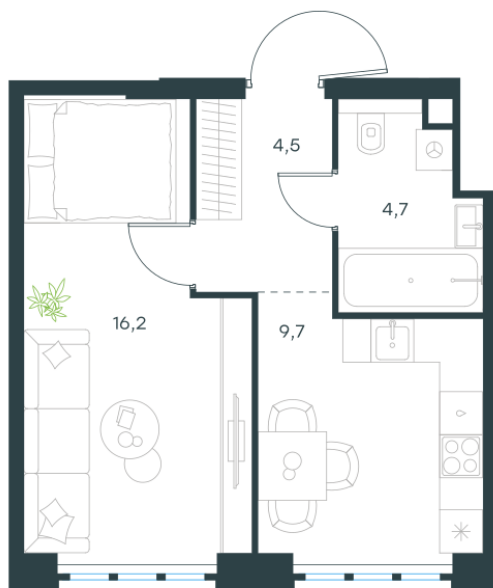

Условный номер: 8-176

1 комн. квартира, 35.1 м²

Проект	Левел Южнопортовая
Расположение	м. Кожуховская
Срок сдачи	II кв. 2029 г.
Этаж и корпус	15 из 49, корпус 8
Цена за м ²	458 309 руб.
Тип отделки	Без отделки
Высота потолков	2.70 м
Окна выходят	На Двор

16 086 647 руб. С учётом - 35%
~~24 748 688 руб.~~

План этажа

Квартиру можно купить онлайн!
Рассказываем, как купить онлайн на нашем сайте
– просто отсканируйте кьюар-код

Смотреть на сайте
Отсканируйте кьюар-код и посмотрите
эту квартиру на [Level.ru](https://level.ru)