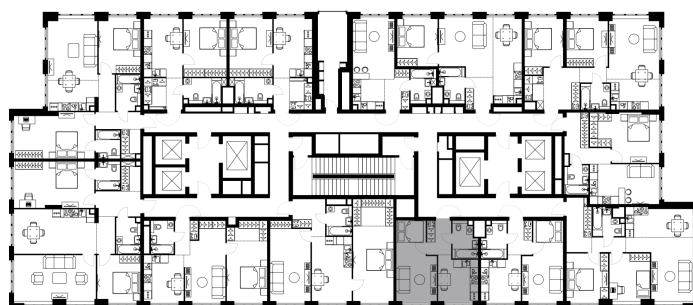

Квартиру можно купить онлайн!
Рассказываем, как купить онлайн на нашем сайте
– просто отсканируйте кьюар-код

Смотреть на сайте
Отсканируйте кьюар-код и посмотрите
эту квартиру на [Level.ru](https://level.ru)