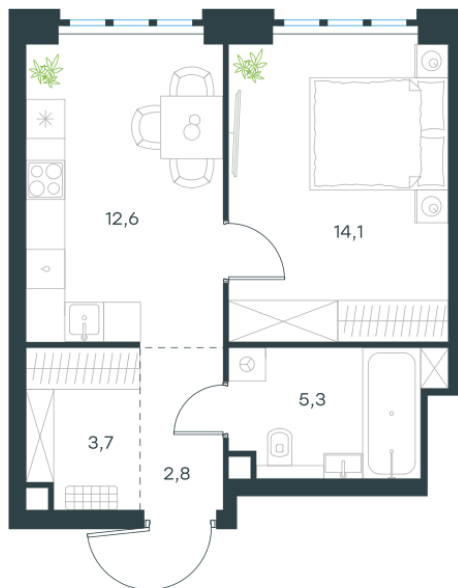

Условный номер: 8-194

1 комн. квартира, 38.5 м²

Проект	Левел Южнопортовая
Расположение	м. Кожуховская
Срок сдачи	II кв. 2029 г.
Этаж и корпус	16 из 49, корпус 8
Цена за м ²	430 243 руб.
Тип отделки	Без отделки
Высота потолков	2.70 м
Окна выходят	На Двор

16 564 374 руб. С учётом - 35% Ещё -5%
~~26 824 898 руб.~~

План этажа

Квартиру можно купить онлайн!

Рассказываем, как купить онлайн на нашем сайте – просто отсканируйте кьюар-код

Смотреть на сайте

Отсканируйте кьюар-код и посмотрите эту квартиру на [Level.ru](https://level.ru)