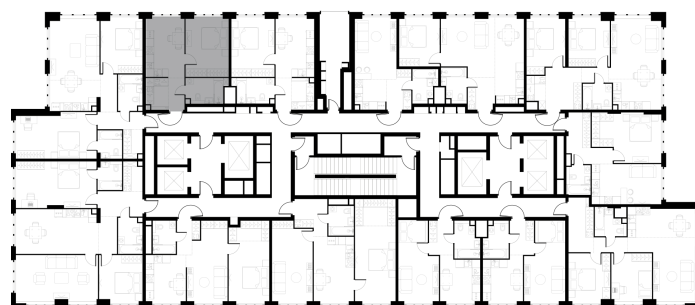

Квартиру можно купить онлайн!

Рассказываем, как купить онлайн на нашем сайте – просто отсканируйте кьюар-код

Смотреть на сайте

Отсканируйте кьюар-код и посмотрите эту квартиру на [Level.ru](https://level.ru)