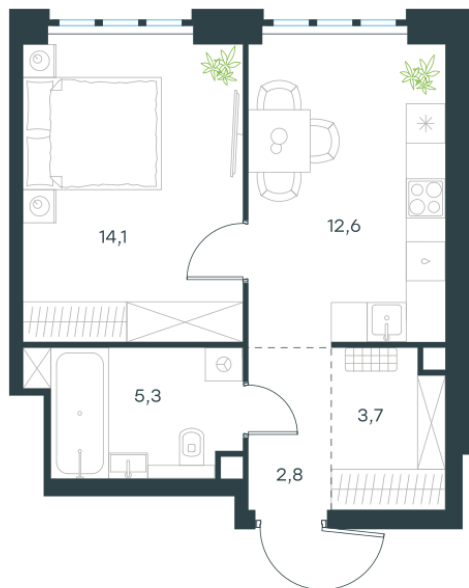

Условный номер: 8-235

1 комн. квартира, 38.5 м²

Проект	Левел Южнопортовая
Расположение	м. Кожуховская
Срок сдачи	II кв. 2029 г.
Этаж и корпус	19 из 49, корпус 8
Цена за м ²	427 879 руб.
Тип отделки	Без отделки
Высота потолков	2.70 м
Окна выходят	На Двор

16 473 362 руб. С учётом - 40%

~~27 455 604 руб.~~

План этажа

Квартиру можно купить онлайн!

Рассказываем, как купить онлайн на нашем сайте – просто отсканируйте кьюар-код

Смотреть на сайте

Отсканируйте кьюар-код и посмотрите эту квартиру на [Level.ru](https://level.ru)