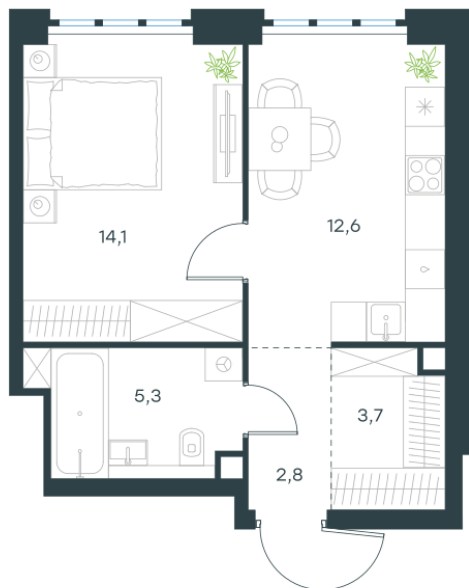

Условный номер: 8-263

1 комн. квартира, 38.5 м²

Проект	Левел Южнопортовая
Расположение	м. Кожуховская
Срок сдачи	II кв. 2029 г.
Этаж и корпус	21 из 49, корпус 8
Цена за м ²	429 596 руб.
Тип отделки	Без отделки
Высота потолков	2.70 м
Окна выходят	На Двор

16 539 450 руб.

С учётом - 35%

Ещё -5%

~~26 784 535 руб.~~

План этажа

Квартиру можно купить онлайн!

Рассказываем, как купить онлайн на нашем сайте – просто отсканируйте кьюар-код

Смотреть на сайте