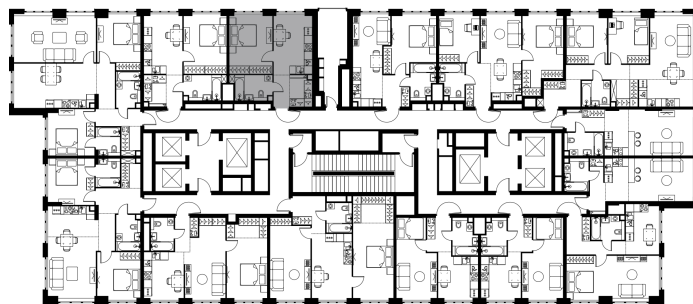

Условный номер: 8-263

1 комн. квартира, 38.5 м²

Проект	Левел Южнопортовая
Расположение	м. Кожуховская
Срок сдачи	II кв. 2029 г.
Этаж и корпус	21 из 49, корпус 8
Цена за м ²	429 596 руб.
Тип отделки	Без отделки
Высота потолков	2.70 м
Окна выходят	На Двор

16 539 450 руб.

С учётом - 35%

Ещё -5%

~~26 784 535 руб.~~

План этажа

Квартиру можно купить онлайн!

Рассказываем, как купить онлайн на нашем сайте – просто отсканируйте кьюар-код

Смотреть на сайте