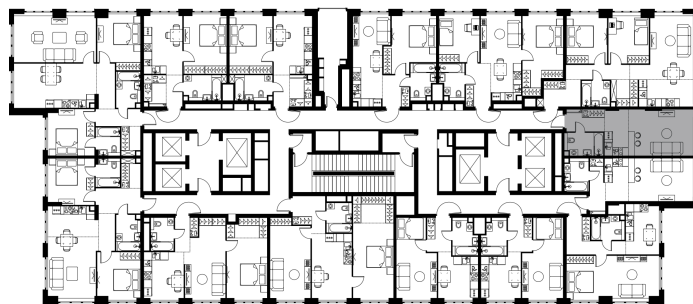

Квартиру можно купить онлайн!

Рассказываем, как купить онлайн на нашем сайте – просто отсканируйте кьюар-код

Смотреть на сайте

Отсканируйте кьюар-код и посмотрите эту квартиру на [Level.ru](https://level.ru)