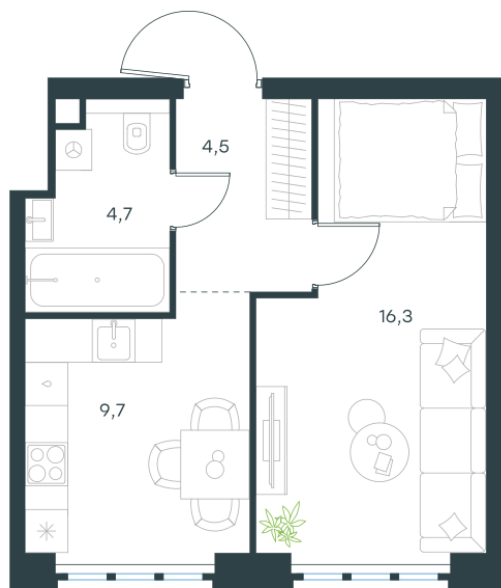

Условный номер: 8-284

1 комн. квартира, 35.2 м²

Проект	Левел Южнопортовая
Расположение	м. Кожуховская
Срок сдачи	II кв. 2029 г.
Этаж и корпус	23 из 49, корпус 8
Цена за м ²	466 174 руб.
Тип отделки	Без отделки
Высота потолков	2.70 м
Окна выходят	На Двор

16 409 335 руб. С учётом - 35%
~~25 245 131 руб.~~

План этажа

Квартиру можно купить онлайн!

Рассказываем, как купить онлайн на нашем сайте – просто отсканируйте кьюар-код

Смотреть на сайте

Отсканируйте кьюар-код и посмотрите эту квартиру на [Level.ru](https://level.ru)