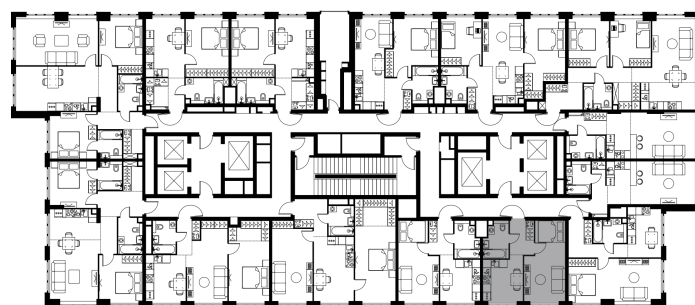

Квартиру можно купить онлайн!

Рассказываем, как купить онлайн на нашем сайте – просто отсканируйте кьюар-код

Смотреть на сайте

Отсканируйте кьюар-код и посмотрите эту квартиру на [Level.ru](https://level.ru)