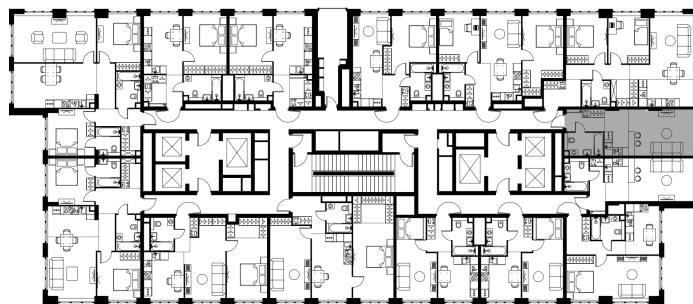

Квартиру можно купить онлайн!
Рассказываем, как купить онлайн на нашем сайте
– просто отсканируйте кьюар-код

Смотреть на сайте
Отсканируйте кьюар-код и посмотрите
эту квартиру на [Level.ru](https://level.ru)