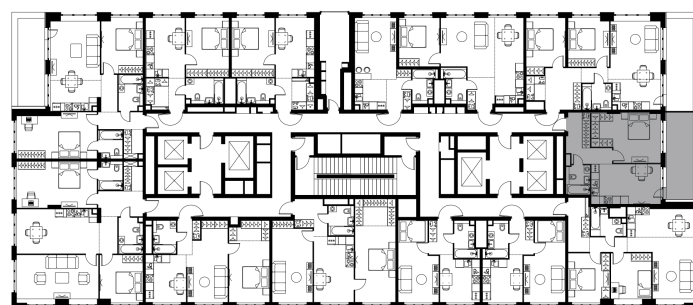

Квартиру можно купить онлайн!

Рассказываем, как купить онлайн на нашем сайте – просто отсканируйте кьюар-код

Смотреть на сайте

Отсканируйте кьюар-код и посмотрите эту квартиру на [Level.ru](https://level.ru)