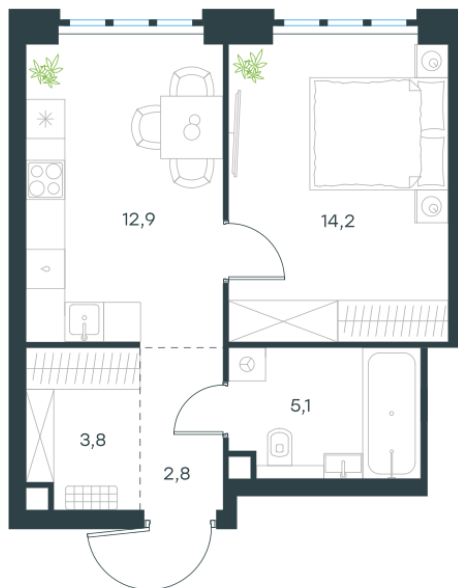

## 1 комн. квартира, 38.8 м<sup>2</sup>

Проект	Левел Южнопортовая
Расположение	м. Кожуховская
Срок сдачи	II кв. 2029 г.
Этаж и корпус	30 из 49, корпус 8
Цена за м <sup>2</sup>	444 087 руб.
Тип отделки	Без отделки
Высота потолков	2.70 м
Окна выходят	На Двор