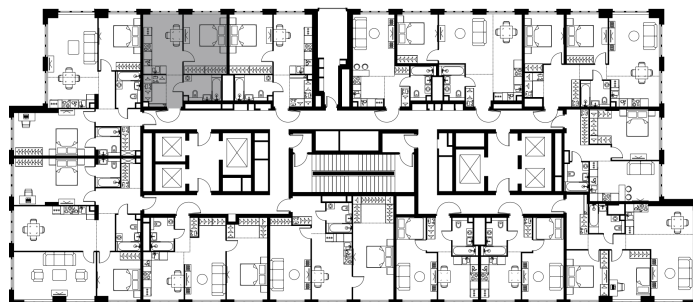

Квартиру можно купить онлайн!

Рассказываем, как купить онлайн на нашем сайте – просто отсканируйте кьюар-код

Смотреть на сайте

Отсканируйте кьюар-код и посмотрите эту квартиру на [Level.ru](https://level.ru)