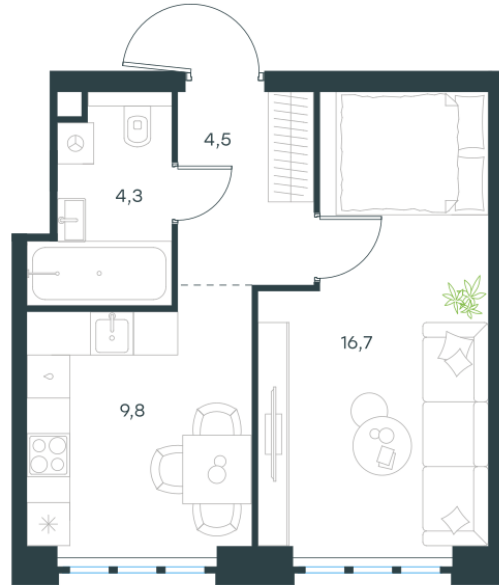

Условный номер: 8-471

1 комн. квартира, 35.3 м²

Проект	Левел Южнопортовая
Расположение	м. Кожуховская
Срок сдачи	II кв. 2029 г.
Этаж и корпус	37 из 49, корпус 8
Цена за м ²	478 687 руб.
Тип отделки	Без отделки
Высота потолков	2.70 м
Окна выходят	На Двор

16 897 663 руб. С учётом - 35%
~~25 996 405 руб.~~

План этажа

Квартиру можно купить онлайн!
Рассказываем, как купить онлайн на нашем сайте
– просто отсканируйте кьюар-код

Смотреть на сайте
Отсканируйте кьюар-код и посмотрите
эту квартиру на [Level.ru](https://level.ru)