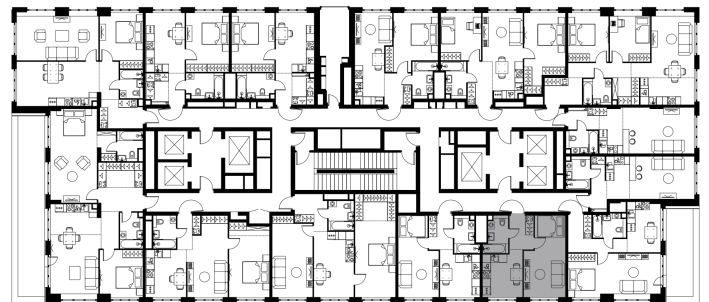

Квартиру можно купить онлайн!
Рассказываем, как купить онлайн на нашем сайте
– просто отсканируйте кьюар-код

Смотреть на сайте
Отсканируйте кьюар-код и посмотрите
эту квартиру на [Level.ru](https://level.ru)