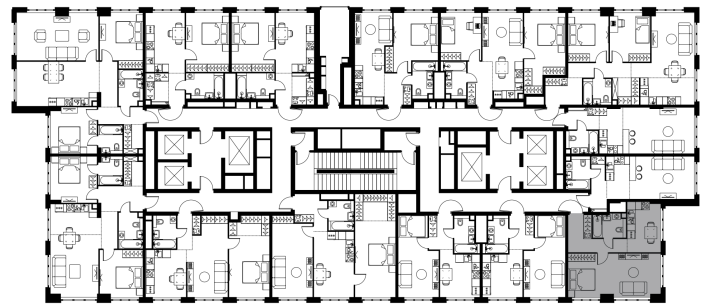

Квартиру можно купить онлайн!
Рассказываем, как купить онлайн на нашем сайте
– просто отсканируйте кьюар-код

Смотреть на сайте
Отсканируйте кьюар-код и посмотрите
эту квартиру на [Level.ru](https://level.ru)