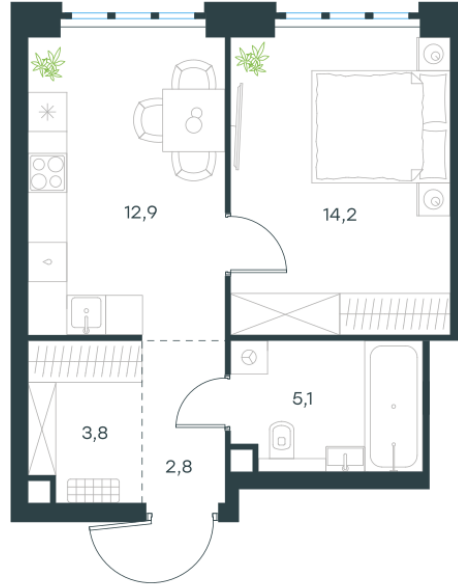

Условный номер: 8-617

1 комн. квартира, 38.8 м²

Проект	Левел Южнопортовая
Расположение	м. Кожуховская
Срок сдачи	II кв. 2029 г.
Этаж и корпус	47 из 49, корпус 8
Цена за м ²	456 638 руб.
Тип отделки	Без отделки
Высота потолков	2.70 м
Окна выходят	На Двор

17 717 587 руб. С учётом - 35% Ещё -5%
~~28 692 449 руб.~~

План этажа

Квартиру можно купить онлайн!
Рассказываем, как купить онлайн на нашем сайте
– просто отсканируйте кьюар-код

Смотреть на сайте
Отсканируйте кьюар-код и посмотрите
эту квартиру на [Level.ru](https://level.ru)