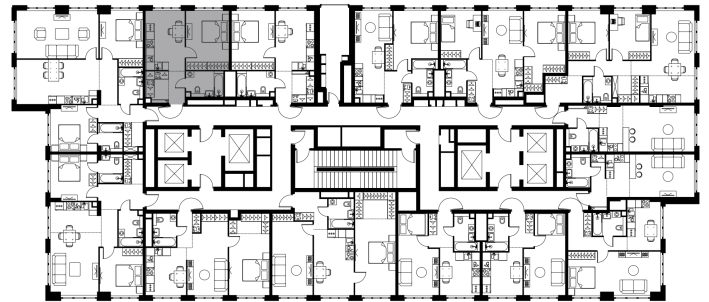

Условный номер: 8-617

1 комн. квартира, 38.8 м²

Проект	Левел Южнопортовая
Расположение	м. Кожуховская
Срок сдачи	II кв. 2029 г.
Этаж и корпус	47 из 49, корпус 8
Цена за м ²	456 638 руб.
Тип отделки	Без отделки
Высота потолков	2.70 м
Окна выходят	На Двор

17 717 587 руб.

С учётом - 35%

Ещё -5%

~~28 692 449 руб.~~

План этажа

Квартиру можно купить онлайн!

Рассказываем, как купить онлайн на нашем сайте – просто отсканируйте кьюар-код

Смотреть на сайте