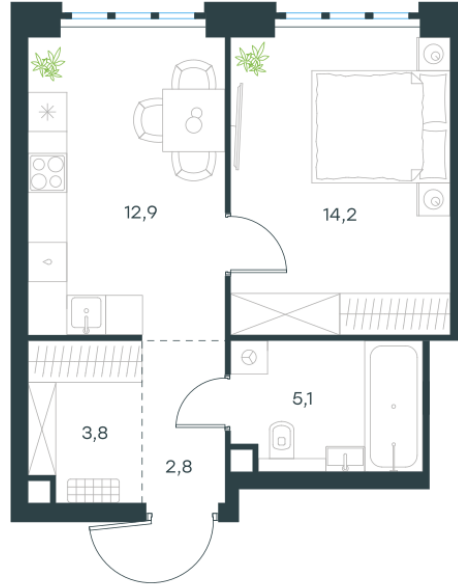

Условный номер: 8-617

1 комн. квартира, 38.8 м²

Проект	Левел Южнопортовая
Расположение	м. Кожуховская
Срок сдачи	II кв. 2029 г.
Этаж и корпус	47 из 49, корпус 8
Цена за м ²	456 638 руб.
Тип отделки	Без отделки
Высота потолков	2.70 м
Окна выходят	На Двор

17 717 587 руб.

С учётом - 35%

Ещё -5%

~~28 692 449 руб.~~

План этажа

Квартиру можно купить онлайн!

Рассказываем, как купить онлайн на нашем сайте – просто отсканируйте кьюар-код

Смотреть на сайте