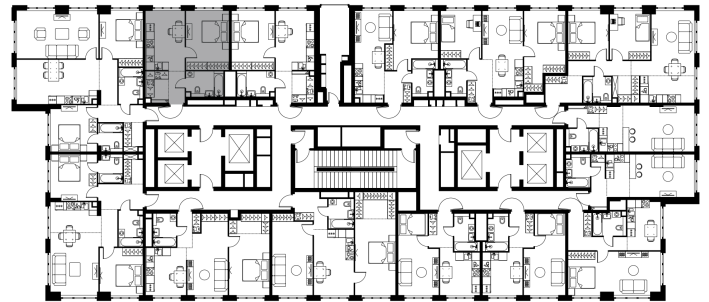

Квартиру можно купить онлайн!
Рассказываем, как купить онлайн на нашем сайте
– просто отсканируйте кьюар-код

Смотреть на сайте
Отсканируйте кьюар-код и посмотрите
эту квартиру на [Level.ru](https://level.ru)