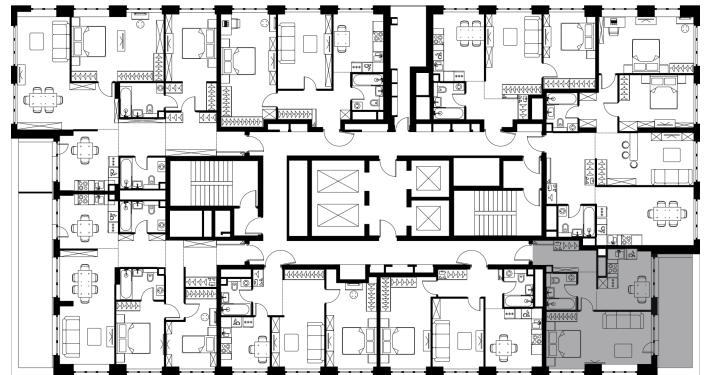

Квартиру можно купить онлайн!

Рассказываем, как купить онлайн на нашем сайте – просто отсканируйте кьюар-код

Смотреть на сайте

Отсканируйте кьюар-код и посмотрите эту квартиру на [Level.ru](https://level.ru)