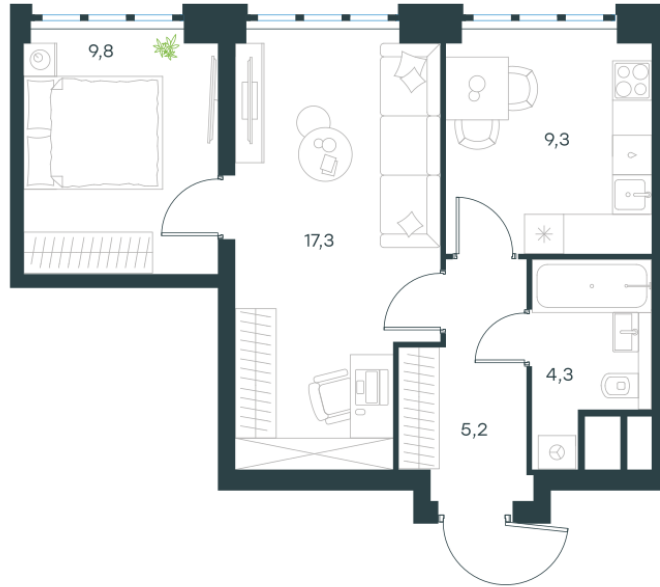

Условный номер: 10-130

2 комн. квартира, 45.9 м²

Проект	Левел Южнопортовая
Расположение	м. Кожуховская
Срок сдачи	IV кв. 2029 г.
Этаж и корпус	11 из 69, корпус 10
Цена за м²	415 637 руб.
Тип отделки	Без отделки
Высота потолков	2.85 м
Окна выходят	На город

19 077 777 руб. С учётом - 40%
~~31 796 295 руб.~~

План этажа

Квартиру можно купить онлайн!
Рассказываем, как купить онлайн на нашем сайте
– просто отсканируйте кьюар-код

Смотреть на сайте
Отсканируйте кьюар-код и посмотрите
эту квартиру на [Level.ru](https://level.ru)