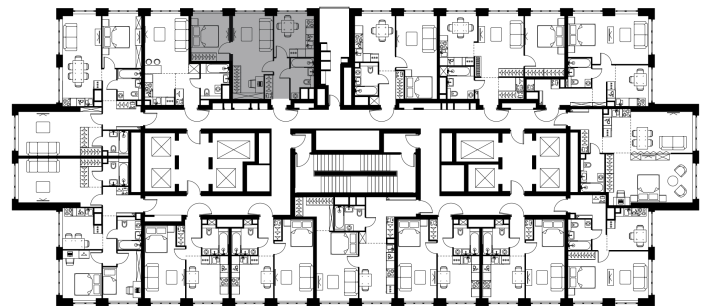

Квартиру можно купить онлайн!
Рассказываем, как купить онлайн на нашем сайте
– просто отсканируйте кьюар-код

Смотреть на сайте
Отсканируйте кьюар-код и посмотрите
эту квартиру на [Level.ru](https://level.ru)