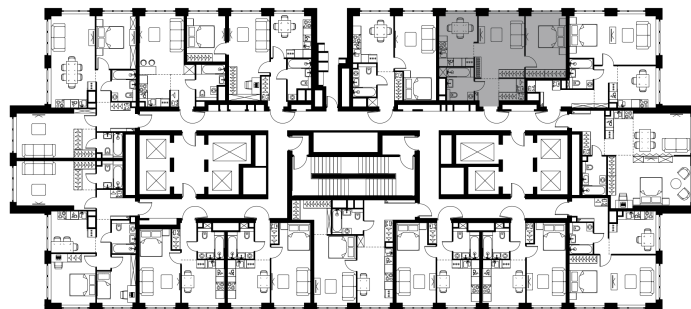

Квартиру можно купить онлайн!

Рассказываем, как купить онлайн на нашем сайте – просто отсканируйте кьюар-код

Смотреть на сайте

Отсканируйте кьюар-код и посмотрите эту квартиру на [Level.ru](https://level.ru)