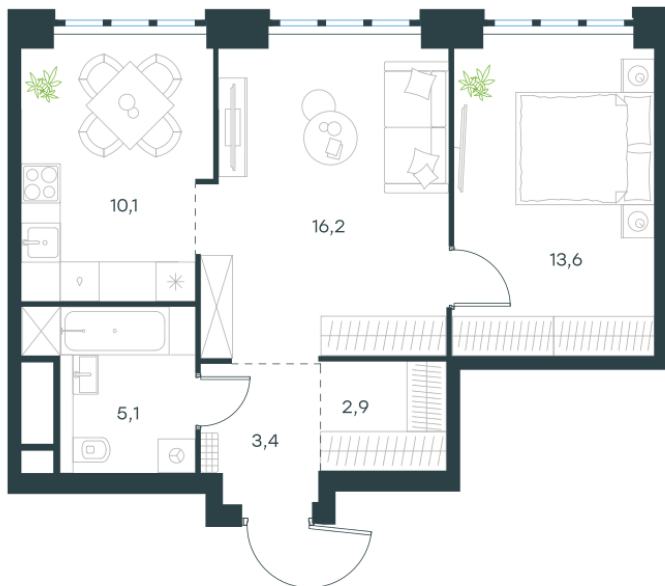

Условный номер: 10-160

2 комн. квартира, 51.3 м²

Проект	Левел Южнопортовая
Расположение	м. Кожуховская
Срок сдачи	IV кв. 2029 г.
Этаж и корпус	13 из 69, корпус 10
Цена за м ²	378 626 руб.
Тип отделки	Без отделки
Высота потолков	2.85 м
Окна выходят	На город