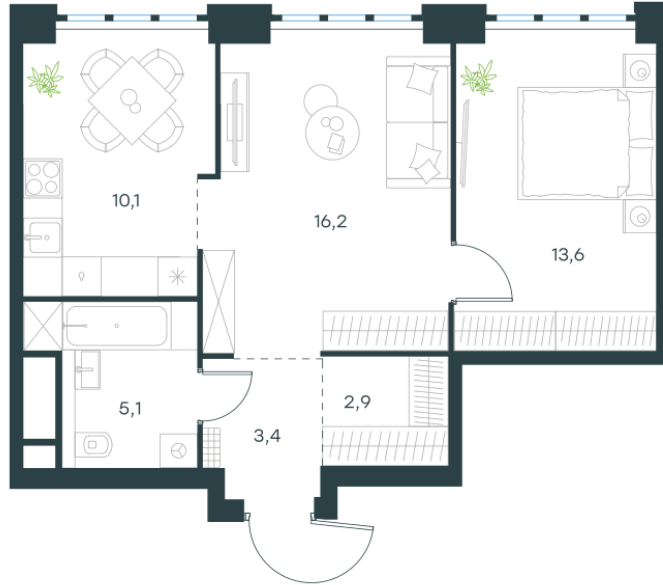

## 2 комн. квартира, 51.3 м<sup>2</sup>

Проект	Левел Южнопортовая
Расположение	м. Кожуховская
Срок сдачи	IV кв. 2029 г.
Этаж и корпус	16 из 69, корпус 10
Цена за м <sup>2</sup>	380 991 руб.
Тип отделки	Без отделки
Высота потолков	2.85 м
Окна выходят	На город