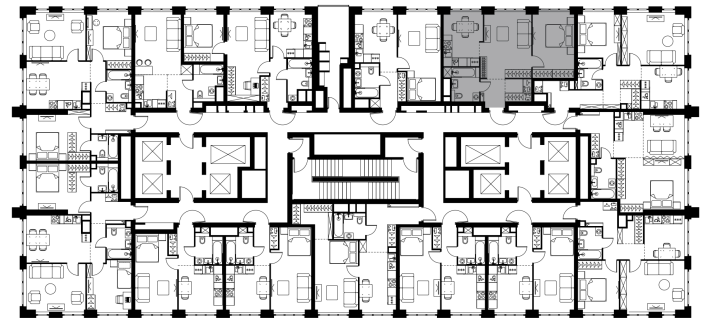

Квартиру можно купить онлайн!

Рассказываем, как купить онлайн на нашем сайте – просто отсканируйте кьюар-код

Смотреть на сайте

Отсканируйте кьюар-код и посмотрите эту квартиру на [Level.ru](https://level.ru)