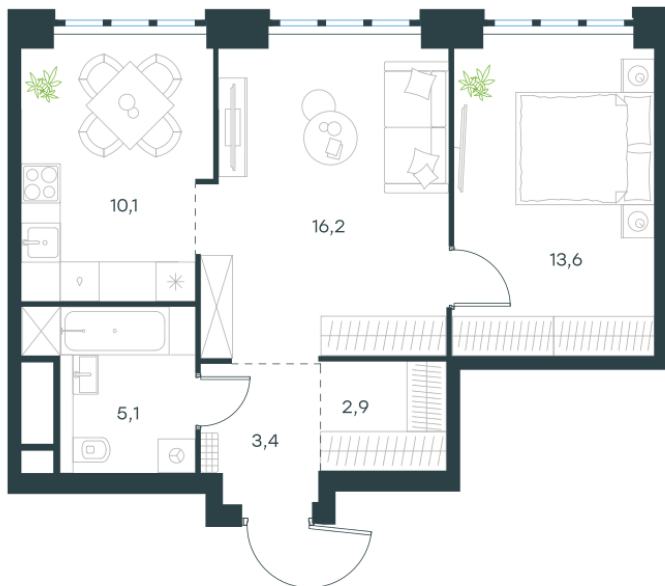

Условный номер: 10-244

2 комн. квартира, 51.3 м²

Проект	Левел Южнопортовая
Расположение	м. Кожуховская
Срок сдачи	IV кв. 2029 г.
Этаж и корпус	19 из 69, корпус 10
Цена за м ²	383 356 руб.
Тип отделки	Без отделки
Высота потолков	2.85 м
Окна выходят	На город