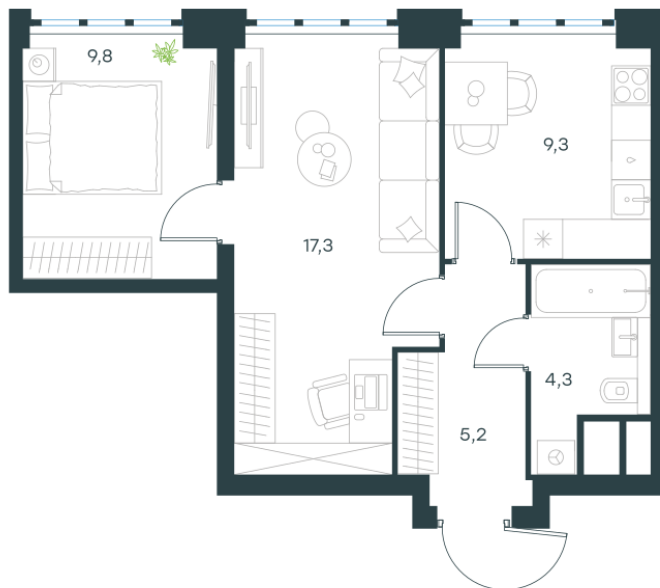

Условный номер: 10-256

2 комн. квартира, 45.9 м²

Проект	Левел Южнопортовая
Расположение	м. Кожуховская
Срок сдачи	IV кв. 2029 г.
Этаж и корпус	20 из 69, корпус 10
Цена за м ²	423 491 руб.
Тип отделки	Без отделки
Высота потолков	2.85 м
Окна выходят	На город

19 438 275 руб. С учётом - 35% Ещё -5%
~~31 478 989 руб.~~

План этажа

Квартиру можно купить онлайн!

Рассказываем, как купить онлайн на нашем сайте – просто отсканируйте кьюар-код

Смотреть на сайте

Отсканируйте кьюар-код и посмотрите эту квартиру на [Level.ru](https://level.ru)