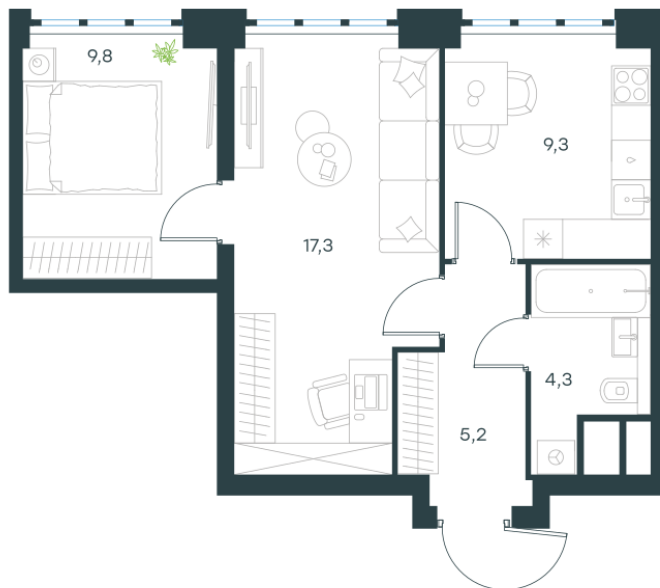

Условный номер: 10-270

2 комн. квартира, 45.9 м²

Проект	Левел Южнопортовая
Расположение	м. Кожуховская
Срок сдачи	IV кв. 2029 г.
Этаж и корпус	21 из 69, корпус 10
Цена за м²	428 608 руб.
Тип отделки	Без отделки
Высота потолков	2.85 м
Окна выходят	На город

19 673 115 руб. С учётом - 35%
~~30 266 331 руб.~~

План этажа

Квартиру можно купить онлайн!

Рассказываем, как купить онлайн на нашем сайте – просто отсканируйте кьюар-код

Смотреть на сайте

Отсканируйте кьюар-код и посмотрите эту квартиру на [Level.ru](https://level.ru)