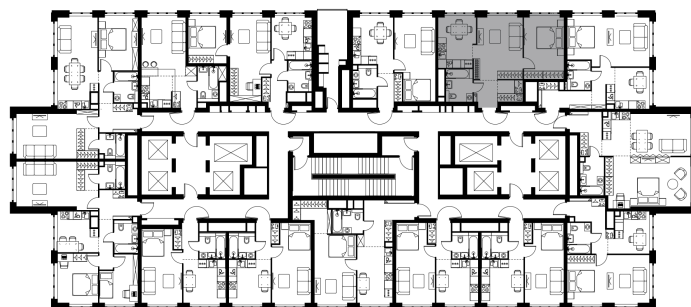

Квартиру можно купить онлайн!

Рассказываем, как купить онлайн на нашем сайте – просто отсканируйте кьюар-код

Смотреть на сайте

Отсканируйте кьюар-код и посмотрите эту квартиру на [Level.ru](https://level.ru)