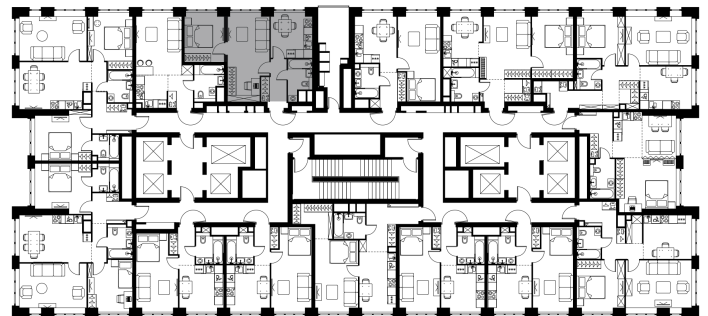

Квартиру можно купить онлайн!
Рассказываем, как купить онлайн на нашем сайте
– просто отсканируйте кьюар-код

Смотреть на сайте
Отсканируйте кьюар-код и посмотрите
эту квартиру на [Level.ru](https://level.ru)