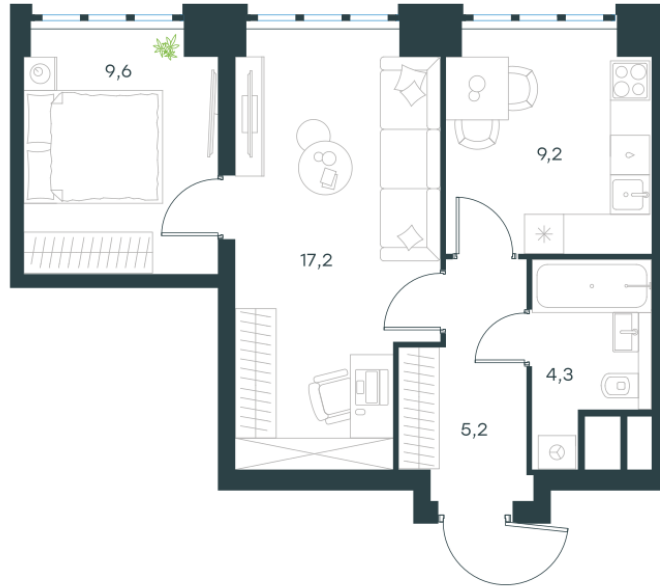

Условный номер: 10-46

2 комн. квартира, 45.5 м²

Проект	Левел Южнопортовая
Расположение	м. Кожуховская
Срок сдачи	IV кв. 2029 г.
Этаж и корпус	5 из 69, корпус 10
Цена за м ²	409 778 руб.
Тип отделки	Без отделки
Высота потолков	2.85 м
Окна выходят	На окружающую застройку

18 644 911 руб. С учётом - 35%
~~28 684 480 руб.~~

План этажа

Квартиру можно купить онлайн!
Рассказываем, как купить онлайн на нашем сайте
– просто отсканируйте кьюар-код

Смотреть на сайте
Отсканируйте кьюар-код и посмотрите
эту квартиру на [Level.ru](https://level.ru)