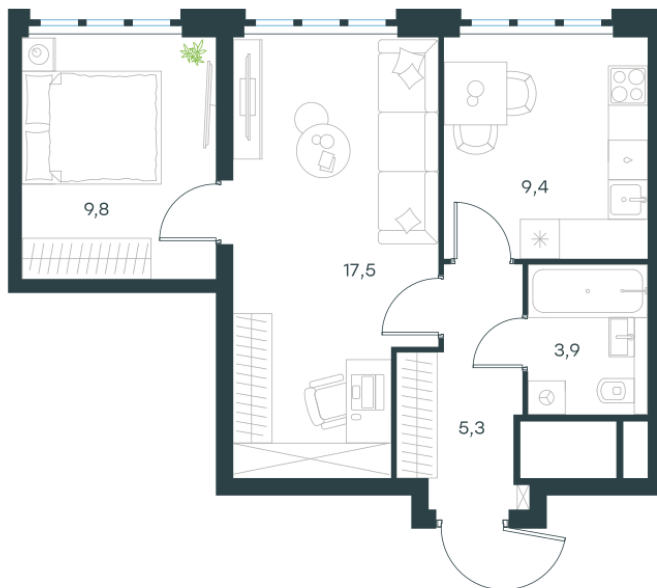

Условный номер: 10-466

2 комн. квартира, 45.9 м²

Проект	Левел Южнопортовая
Расположение	м. Кожуховская
Срок сдачи	IV кв. 2029 г.
Этаж и корпус	35 из 69, корпус 10
Цена за м ²	445 354 руб.
Тип отделки	Без отделки
Высота потолков	2.85 м
Окна выходят	На город

20 441 779 руб. С учётом - 35%
~~31 448 891 руб.~~

План этажа

Квартиру можно купить онлайн!

Рассказываем, как купить онлайн на нашем сайте – просто отсканируйте кьюар-код

Смотреть на сайте

Отсканируйте кьюар-код и посмотрите эту квартиру на [Level.ru](https://level.ru)