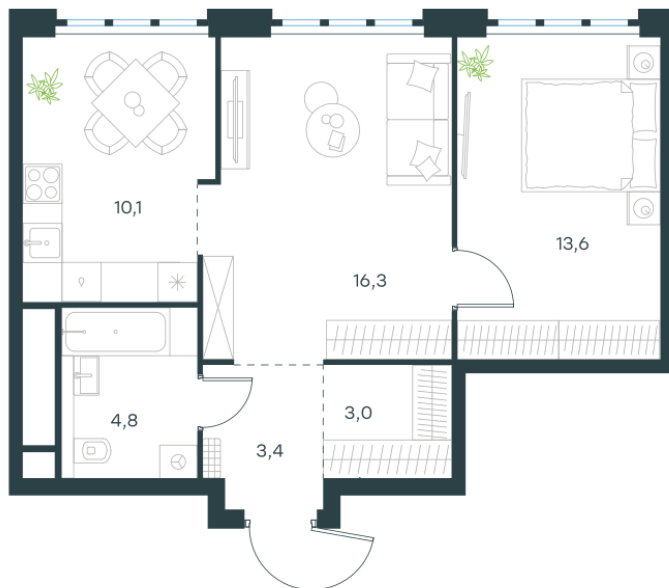

Условный номер: 10-524

2 комн. квартира, 51.2 м²

Проект	Левел Южнопортовая
Расположение	м. Кожуховская
Срок сдачи	IV кв. 2029 г.
Этаж и корпус	39 из 69, корпус 10
Цена за м ²	413 299 руб.
Тип отделки	Без отделки
Высота потолков	2.85 м
Окна выходят	На город

21 160 917 руб. С учётом - 35%

~~32 555 257 руб.~~

План этажа

Квартиру можно купить онлайн!

Рассказываем, как купить онлайн на нашем сайте – просто отсканируйте кьюар-код

Смотреть на сайте

Отсканируйте кьюар-код и посмотрите эту квартиру на [Level.ru](https://level.ru)